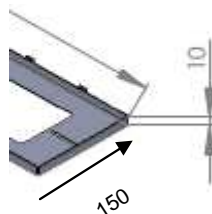

Aufhängung:
24VDC Ausführung