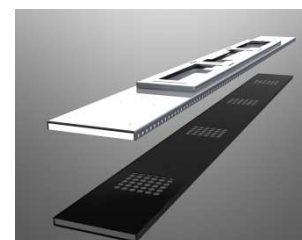

► Typen*

Deckenleuchten Länge 1600mm:

BestLight#:	Typ:	Licht:	Abmessung:	Elektrische Daten:
BI-005-3210	Deckenleuchte PautaD2 148	2520lm/4000K	154x1600x26	24VDC; 36W
BI-005-3211	Deckenleuchte PautaD2 148	2520lm/4000K	154x1600x56	230VAC; 40W
BI-005-3240	Deckenleuchte PautaD2 210	4400lm/4000K	216x1600x26	24VDC; 50W
BI-005-3241	Deckenleuchte PautaD2 210	4400lm/4000K	216x1600x56	230VAC; 55W