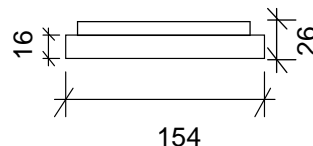

Aufhängung:

24VDC Ausführung