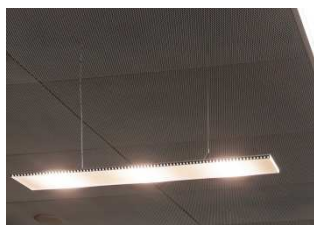

► Typen*

Pendelleuchten Länge 1600mm

BestLight#:	Typ:	Licht:	Abmessung:	Elektrische Daten:
BI-005-3110	Pendelleuchte PautaD2 148	2520lm/4000K	154x1600x16	24VDC; 36W
BI-005-3111	Pendelleuchte PautaD2 148	2520lm/4000K	154x1600x16	230VAC; 40W
BI-005-3140	Pendelleuchte PautaD2 210	4400lm/4000K	216x1600x16	24VDC; 50W
BI-005-3141	Pendelleuchte PautaD2 210	4400lm/4000K	216x1600x16	230VAC; 55W

Pendelleuchten Länge 1200mm:

BestLight#:	Typ:	Licht:	Abmessung:	Elektrische Daten:
BI-005-4110	Pendelleuchte PautaD2 148	1890lm/4000K	148x1200x16	24VDC; 27W
BI-005-4111	Pendelleuchte PautaD2 148	1890lm/4000K	148x1200x16	230VAC; 30W
BI-005-4140	Pendelleuchte PautaD2 210	3300lm/4000K	210x1200x16	24VDC; 36W
BI-005-4141	Pendelleuchte PautaD2 210	3300lm/4000K	210x1200x16	230VAC; 40W

* BL-005-xxxx.ww alle Ausführungen in warmweisser Lichtfarbe
3000 Kelvin (-10% Licht) erhältlich