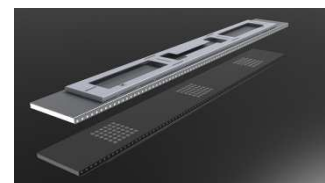

Deckenleuchten Länge 1200mm:

BestLight#:	Typ:	Licht:	Abmessung:	Elektrische Daten:
BI-005-4210	Deckenleuchte PautaD2 148	1890lm/4000K	148x1200x26	24VDC; 27W
BI-005-4211	Deckenleuchte PautaD2 148	1890lm/4000K	148x1200x56	230VAC; 30W
BI-005-4240	Deckenleuchte PautaD2 210	3300lm/4000K	210x1200x26	24VDC; 36W
BI-005-4241	Deckenleuchte PautaD2 210	3300lm/4000K	210x1200x56	230VAC; 40W