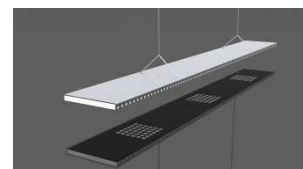

Pendelleuchten Länge 1200mm:

BestLight#:	Typ:	Licht:	Abmessung:	Elektrische Daten:
BI-005-4110	Pendelleuchte PautaD2 148	1890lm/4000K	148x1200x16	24VDC; 27W
BI-005-4111	Pendelleuchte PautaD2 148	1890lm/4000K	148x1200x16	230VAC; 30W
BI-005-4140	Pendelleuchte PautaD2 210	3300lm/4000K	210x1200x16	24VDC; 36W
BI-005-4141	Pendelleuchte PautaD2 210	3300lm/4000K	210x1200x16	230VAC; 40W