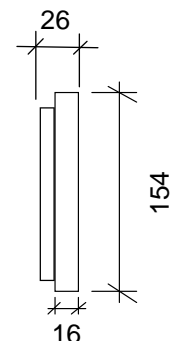

* BL-005-xxxx.ww alle Ausführungen in warmweisser Lichtfarbe
3000 Kelvin (-10% Licht) erhältlich

Aufhängung:

24VDC Ausführung

230VAC Ausführung

► Typen*

Deckenleuchten Länge 1600mm:

BestLight#:	Typ:	Licht:	Abmessung:	Elektrische Daten:
BI-005-3210	Deckenleuchte PautaD2 148	2520lm/4000K	154x1600x26	24VDC; 36W
BI-005-3211	Deckenleuchte PautaD2 148	2520lm/4000K	154x1600x56	230VAC; 40W
BI-005-3240	Deckenleuchte PautaD2 210	4400lm/4000K	216x1600x26	24VDC; 50W
BI-005-3241	Deckenleuchte PautaD2 210	4400lm/4000K	216x1600x56	230VAC; 55W

Deckenleuchten Länge 1200mm:

BestLight#:	Typ:	Licht:	Abmessung:	Elektrische Daten:
BI-005-4210	Deckenleuchte PautaD2 148	1890lm/4000K	148x1200x26	24VDC; 27W
BI-005-4211	Deckenleuchte PautaD2 148	1890lm/4000K	148x1200x56	230VAC; 30W
BI-005-4240	Deckenleuchte PautaD2 210	3300lm/4000K	210x1200x26	24VDC; 36W
BI-005-4241	Deckenleuchte PautaD2 210	3300lm/4000K	210x1200x56	230VAC; 40W

* BL-005-xxxx.ww alle Ausführungen in warmweisser Lichtfarbe 3000 Kelvin (-10% Licht) erhältlich

Aufhängung:
24VDC Ausführung

230VAC Ausführung

► Typen*

Wandleuchten Länge 1600mm:

BestLight#:	Typ:	Licht:	Abmessung:	Elektrische Daten:
BI-005-3310	Wandleuchte PautaD2 148	2520lm/4000K	154x1600x26	24VDC; 36W
BI-005-3311	Wandleuchte PautaD2 148	2520lm/4000K	154x1600x56	230VAC; 40W
BI-005-3340	Wandleuchte PautaD2 210	4400lm/4000K	216x1600x26	24VDC; 50W
BI-005-3341	Wandleuchte PautaD2 210	4400lm/4000K	216x1600x56	230VDC; 55W

Wandleuchten Länge 1200mm:

BestLight#:	Typ:	Licht:	Abmessung:	Elektrische Daten:
BI-005-4310	Wandleuchte PautaD2 148	1890lm/4000K	148x1200x26	24VDC; 27W
BI-005-4311	Wandleuchte PautaD2 148	1890lm/4000K	148x1200x56	230VAC; 30W
BI-005-4340	Wandleuchte PautaD2 210	3300lm/4000K	210x1200x26	24VDC; 36W
BI-005-4341	Wandleuchte PautaD2 210	3300lm/4000K	210x1200x56	230VAC; 40W