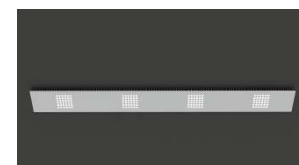

Wandleuchten Länge 1200mm:

BestLight#:	Typ:	Licht:	Abmessung:	Elektrische Daten:
BI-005-4310	Wandleuchte PautaD2 148	1890lm/4000K	148x1200x26	24VDC; 27W
BI-005-4311	Wandleuchte PautaD2 148	1890lm/4000K	148x1200x56	230VAC; 30W
BI-005-4340	Wandleuchte PautaD2 210	3300lm/4000K	210x1200x26	24VDC; 36W
BI-005-4341	Wandleuchte PautaD2 210	3300lm/4000K	210x1200x56	230VAC; 40W