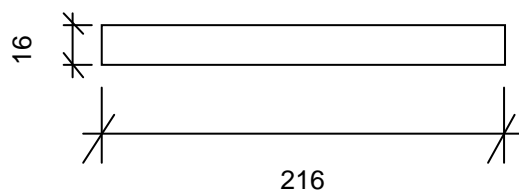

► Typen*

Pendelleuchten Länge 1600mm

BestLight#:	Typ:	Licht:	Abmessung:	Elektrische Daten:
BI-005-3110	Pendelleuchte PautaD2 148	2520lm/4000K	154x1600x16	24VDC; 36W
BI-005-3111	Pendelleuchte PautaD2 148	2520lm/4000K	154x1600x16	230VAC; 40W
BI-005-3140	Pendelleuchte PautaD2 210	4400lm/4000K	216x1600x16	24VDC; 50W
BI-005-3141	Pendelleuchte PautaD2 210	4400lm/4000K	216x1600x16	230VAC; 55W

Pendelleuchten Länge 1200mm:

BestLight#:	Typ:	Licht:	Abmessung:	Elektrische Daten:
BI-005-4110	Pendelleuchte PautaD2 148	1890lm/4000K	148x1200x16	24VDC; 27W
BI-005-4111	Pendelleuchte PautaD2 148	1890lm/4000K	148x1200x16	230VAC; 30W
BI-005-4140	Pendelleuchte PautaD2 210	3300lm/4000K	210x1200x16	24VDC; 36W
BI-005-4141	Pendelleuchte PautaD2 210	3300lm/4000K	210x1200x16	230VAC; 40W

* BL-005-xxxx.ww alle Ausführungen in warmweisser Lichtfarbe
3000 Kelvin (-10% Licht) erhältlich