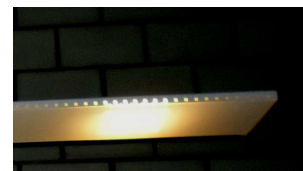

► Typen*

Pendelleuchten Länge 1600mm

BestLight#:	Typ:	Licht:	Abmessung:	Elektrische Daten:
BI-005-3110	Pendelleuchte PautaD2 148	2520lm/4000K	154x1600x16	24VDC; 36W
BI-005-3111	Pendelleuchte PautaD2 148	2520lm/4000K	154x1600x16	230VAC; 40W
BI-005-3140	Pendelleuchte PautaD2 210	4400lm/4000K	216x1600x16	24VDC; 50W
BI-005-3141	Pendelleuchte PautaD2 210	4400lm/4000K	216x1600x16	230VAC; 55W