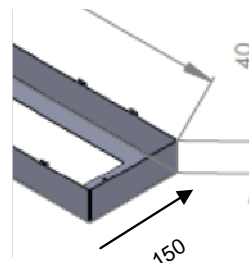

230VAC Ausführung