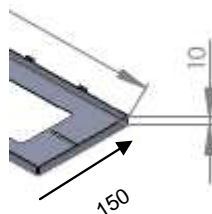

Aufhängung:

24VDC Ausführung