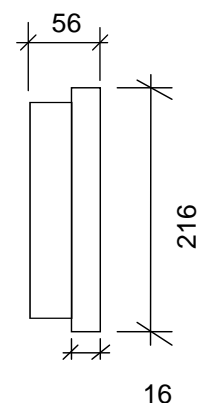

230VAC Ausführung

► Typen*

Wandleuchten Länge 1600mm:

BestLight#:	Typ:	Licht:	Abmessung:	Elektrische Daten:
BI-005-3310	Wandleuchte PautaD2 148	2520lm/4000K	154x1600x26	24VDC; 36W
BI-005-3311	Wandleuchte PautaD2 148	2520lm/4000K	154x1600x56	230VAC; 40W
BI-005-3340	Wandleuchte PautaD2 210	4400lm/4000K	216x1600x26	24VDC; 50W
BI-005-3341	Wandleuchte PautaD2 210	4400lm/4000K	216x1600x56	230VDC; 55W

Wandleuchten Länge 1200mm:

BestLight#:	Typ:	Licht:	Abmessung:	Elektrische Daten:
BI-005-4310	Wandleuchte PautaD2 148	1890lm/4000K	148x1200x26	24VDC; 27W
BI-005-4311	Wandleuchte PautaD2 148	1890lm/4000K	148x1200x56	230VAC; 30W
BI-005-4340	Wandleuchte PautaD2 210	3300lm/4000K	210x1200x26	24VDC; 36W
BI-005-4341	Wandleuchte PautaD2 210	3300lm/4000K	210x1200x56	230VAC; 40W

* BL-005-xxxx.ww alle Ausführungen in warmweisser Lichtfarbe
3000 Kelvin (-10% Licht) erhältlich