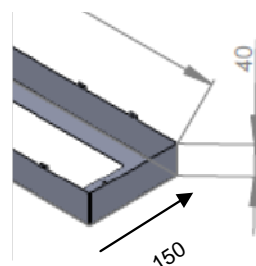

* BL-005-xxxx.ww alle Ausführungen in warmweisser Lichtfarbe
3000 Kelvin (-10% Licht) erhältlich

Aufhängung:

24VDC Ausführung

230VAC Ausführung

► Typen*

Deckenleuchten Länge 1600mm:

BestLight#:	Typ:	Licht:	Abmessung:	Elektrische Daten:
BI-005-3210	Deckenleuchte PautaD2 148	2520lm/4000K	154x1600x26	24VDC; 36W
BI-005-3211	Deckenleuchte PautaD2 148	2520lm/4000K	154x1600x56	230VAC; 40W
BI-005-3240	Deckenleuchte PautaD2 210	4400lm/4000K	216x1600x26	24VDC; 50W
BI-005-3241	Deckenleuchte PautaD2 210	4400lm/4000K	216x1600x56	230VAC; 55W