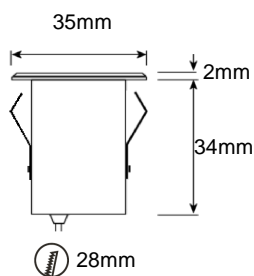

► raffiniert

Durch optimalstes Wärmemanagement ist eine LED-Lebensdauer von 30'000 bis 50'000 Stunden eine Selbstverständlichkeit.

Um eine optimalste Entblendung zu erreichen, sind die LED's weit zurückversetzt - der modulare Aufbau erlaubt mit individuellen Optiken verschiedenste Lichtstimmungen zu schaffen.

Der modulare Aufbau erlaubt mit individuellen Optiken verschiedenste Lichtstimmungen zu schaffen.

Fragen sie uns für Einbaugehäuse.

► Typen*

BestLight#:	Typ:	Licht:	Abmessung:	Elektrische Daten:	Preis CHF:
BI-008-0010	Fondo 35	80lm/3000K	Ø 35x36	350mA; 1.2W	108.00
BI-008-0020	Fondo 50	80lm/3000K	Ø 50x48	350mA; 1.2W	110.00

* BI-008-xxxx.ww

alle Ausführungen in neutralweisser Lichtfarbe 4000K (+10% Licht) erhältlich

► flexibel

Standardmässig strahlt das Licht in einem 25°Winkel. Dank lokaler Produktion können ab 10 Stk. andere Abstrahlwinkel realisiert werden.

Andere Farben als RAL 7010* können bei grösseren Stückzahlen realisiert werden.

► SwissMade

Die Fondos werden in der Schweiz in sozialen Werkstätten gefertigt.

Das Produkt unterstützt sowohl ökologische wie soziale Gedanken.

► Robust

Vollständig vergossen sind die Fondos auch in nasser Umgebung einsetzbar.

Auf Wunsch können die Fondos überrollbar geliefert werden.

Technische Änderungen vorbehalten, Raumtemperatur 20°C gem. unseren AGB, exWork, exkl. MwSt.