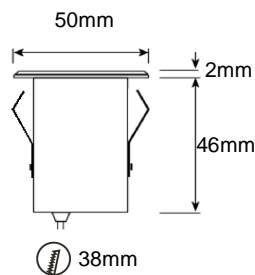

► raffiniert

Durch optimalstes Wärmemanagement ist eine LED-Lebensdauer von 30'000 bis 50'000 Stunden eine Selbstverständlichkeit.

Um eine optimalste Entblendung zu erreichen, sind die LED's weit zurückversetzt - der modulare Aufbau erlaubt mit individuellen Optiken verschiedenste Lichtstimmungen zu schaffen.

Der modulare Aufbau erlaubt mit individuellen Optiken verschiedenste Lichtstimmungen zu schaffen.

Fragen sie uns für Einbaugehäuse.

► Typen*

BestLight#:	Typ:	Licht:	Abmessung:	Elektrische Daten:	Preis CHF:
BI-008-0010	Fondo 35	80lm/3000K	Ø 35x36	350mA; 1.2W	108.00
BI-008-0020	Fondo 50	80lm/3000K	Ø 50x48	350mA; 1.2W	110.00

* BI-008-xxxx.ww

alle Ausführungen in neutralweisser Lichtfarbe 4000K (+10% Licht) erhältlich

► flexibel

Standardmässig strahlt das Licht in einem 25°Winkel. Dank lokaler Produktion können ab 10 Stk. andere Abstrahlwinkel realisiert werden.

Andere Farben als RAL 7010* können bei grösseren Stückzahlen realisiert werden.

► SwissMade

Die Fondos werden in der Schweiz in sozialen Werkstätten gefertigt.

Das Produkt unterstützt sowohl ökologische wie soziale Gedanken.

► Robust

Vollständig vergossen sind die Fondos auch in nasser Umgebung einsetzbar.

Auf Wunsch können die Fondos überrollbar geliefert werden.

Technische Änderungen vorbehalten, Raumtemperatur 20°C gem. unseren AGB, exWork, exkl. MwSt.