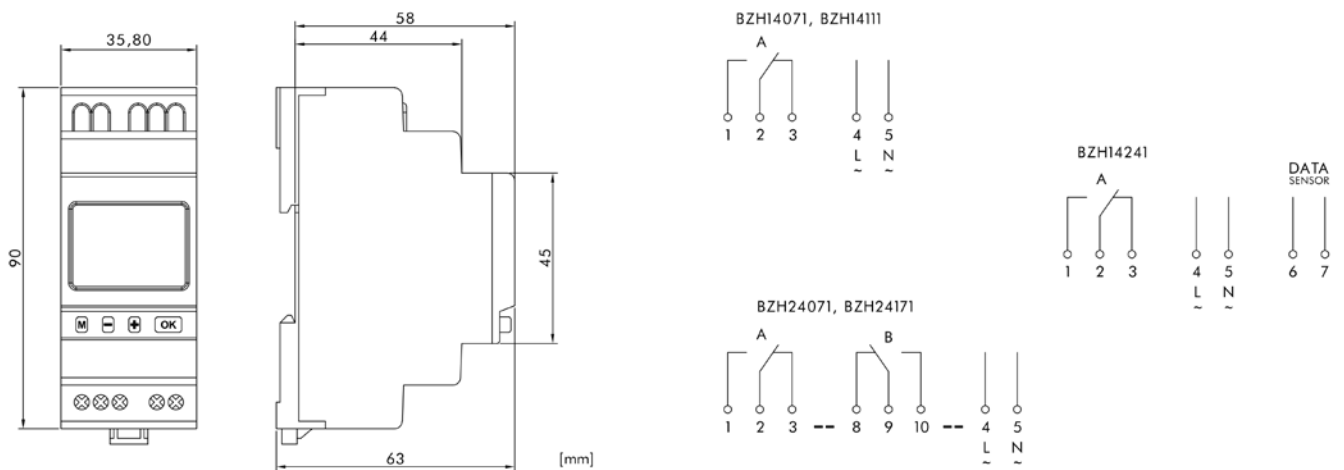

BZH14241	BZH14071, BZH24071	BZH14111	BZH24171
Zulässige Umgebungstemperatur	Lichtfühler -30...+50 °C Steuerung -30...+50 °C	-30...+55 °C	-30...+55 °C	-30...+55 °C
Gehäuse	selbstverlöschendes Thermoplast			
Montage	35mm DIN-Schiene			
Anschlussart	Schraubklemmen			
Schutzart nach DIN EN 60529	Lichtfühler IP 54 Steuerung IP 20	IP 20	IP 20	IP 20
Schutzklasse	II bei bestimmungsgemäßer Montage			
Wirkungsweise DIN EN 60730-1 DIN EN 60730-2-7	-	1 BSTU	1 BSTU	1 BSTU
Verschmutzungsgrad	-	2	2	2
Bemessungsstoßspannung (DIN EN 60730-1)	-	4kV	4kV	4kV
Mindestanforderung für NFC App	Android: ab Version 4.4	Android: ab Version 5		
	iOS: ab Version 13.2.3, Modell: ab iPhone7			
Zubehör (kostenloser Download)	Programmierbar mit dem Smartphone via NFC: App - Save`n Carry			

Abmessungen und Schaltbilder

3

BESCHREIBUNG	VERFÜGBAR	BEST.NR.
Digitale Wochenschaltuhr		
Digitale 1 Kanal Tages- und Wochenschaltuhr		BZH14071
Digitale 2 Kanal Tages- und Wochenschaltuhr		BZH24071
Digitale Astronomische Schaltuhren		
Digitale 1 Kanal Astro-Tagesschaltuhr		BZH14111
Digitale 2 Kanal Astro-Tages- und Wochenschaltuhr		BZH24171
Dämmerungsschalter mit externem Helligkeitssensor		
Digitaler Dämmerungsschalter, 1 Kanal, Aufbaulichtsensor		BZH14241